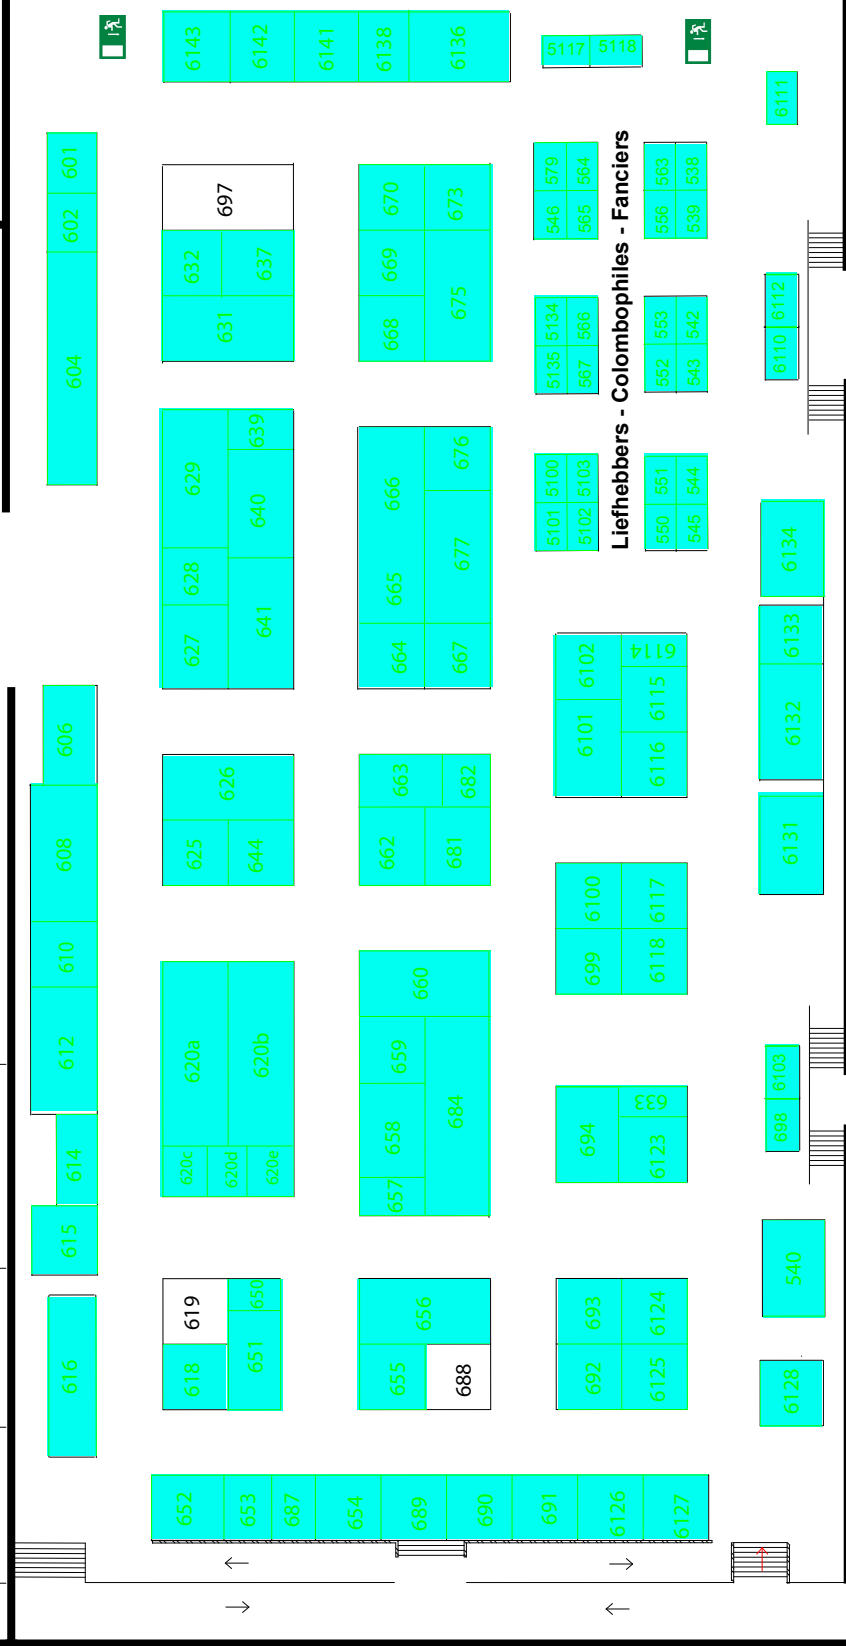

**In /
Out
Zuid**

Tentoonstelling - Exposition

Catering zone

Ladies
Corner

**In / Out
Noord**

Bar

Forum & Awards

Hall 6

Liefhebbers - Colombophiles - Fanciers

Self Service Restaurant

Parking P 7